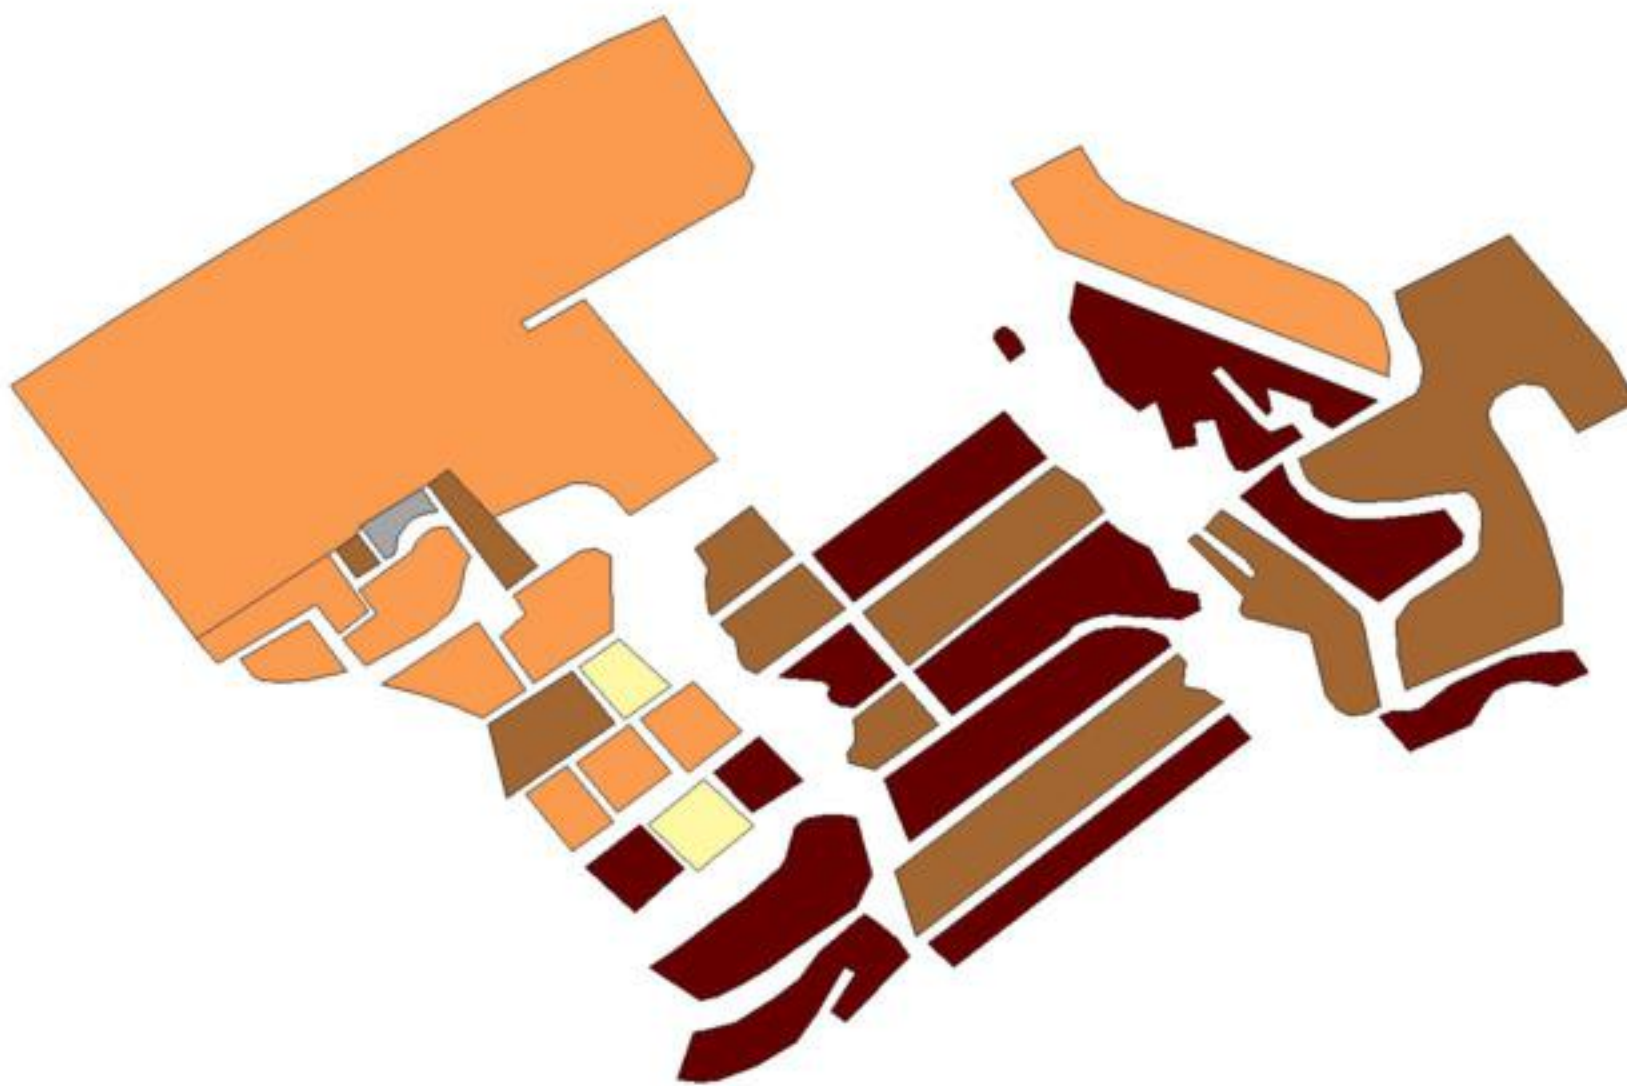

**EVALUA DF**  
Consejo de Evaluación del  
Desarrollo Social del  
Distrito Federal

### ÍNDICE DE DESARROLLO SOCIAL

Delegación: Álvaro Obregón  
Colonia: Puerta Grande  
Grado de desarrollo: Bajo

#### Grado de Desarrollo Social

-  Muy bajo
-  Bajo
-  Medio
-  Alto
-  Sin dato

0.04 0 0.04 0.08 Kilómetros

Fuente: Elaboración propia con datos de Seduvi e INEGI